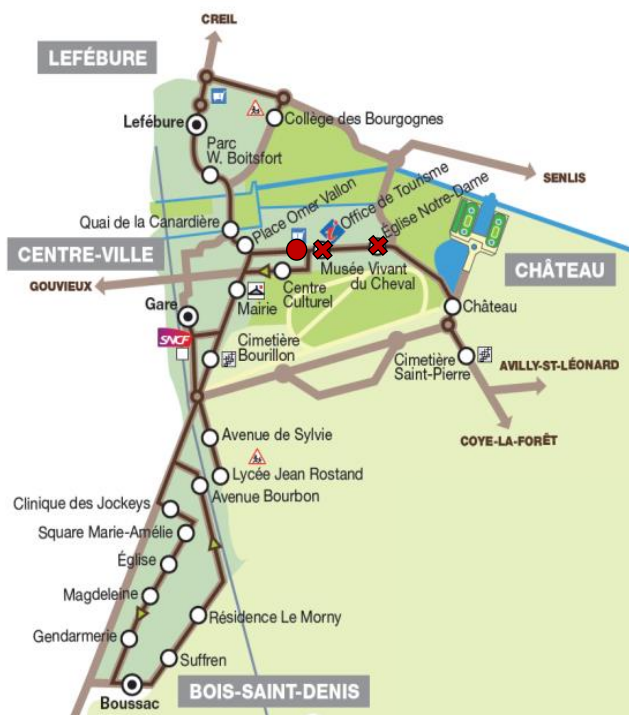

Travaux route de Senlis impacts sur la desserte du DUC

A partir du Lundi 29 Octobre et jusqu'au mois de Mars 2019, le DUC ne pourra plus desservir les arrêts « Office de Tourisme » et « Eglise Notre-Dame » sur les courses au retour du **Collège des Bourgognes** (12h55 le mercredi et 16h24 et 17h25 le lundi, mardi, jeudi et vendredi.) en raison de la fermeture de la route de Senlis

Un arrêt provisoire sera mis en place devant la boutique « L'Atelier du Sourcil » au 83 rue du Connétable, comme point de descente pour les élèves.

- Arrêt provisoire
- ✗ Arrêt non desservi

Un risque de retard est également à prévoir sur l'ensemble des courses compte tenu d'une circulation rendue plus difficile.